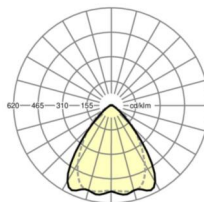

электротехника

Балласт	Электронный драйвер (1 штука)
Мощность системы	34W
сетевое напряжение	230V/50Hz
класс энергосбережения/Источник света	C

Оптика

Оснастка	LED, цветопередача/оттенок света CRI ≥ 80 / 4000K
Допуск для координаты цветности (MacAdam)	3SDCM
Номинальный световой поток	6297lm
Срок службы LED	50000h L80/B10 (Tq 35°C), 70000h L80/B50 (Tq 35°C), 100000h L80/B50 (Tq 30°C)
светоотдача светильников	183lm/W
Угол излучения	80° (C0) / 75° (C90)
UGR поп./вдоль	19.6 / 20.2

Механика

цвет корпуса	серебристый/ белый алюминий RAL 9006
размеры (LxWxH/DxH)	1531mm x 55mm x 37mm
вес (нетто)	1.65kg
Вид монтажа	сборка трековых систем, световая структура

DEEP-LINK

<https://www.regiolum.de/ru/article/19530004025>

Ссылка	LED 6000lm 840
ηLB	100 %
Φ ↓/↑	98 % / 2 %
UGR поп./вдоль	19.6 / 20.2

размеры

L	1531 mm	Длина
B	55 mm	Ширина
H	37 mm	Высота